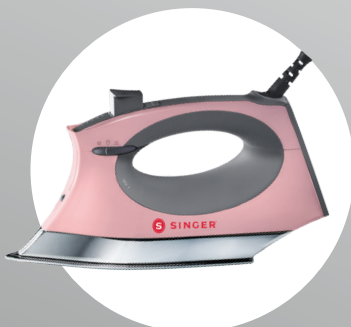

SINGER®

SteamCraft Plus

2 600 Watt

A#: 220429103 | B#: 220429108

Mintgrön/grå

Vit/grå

A#: 220432103 | B#: 220432108

Grå/grå

A#: 220431103 | B#: 220431108

Rosa/grå

A#: 220433103 | B#: 220433108

Röd/grå

A#: 220430103 | B#: 220430108

Strykjärnet SINGER® SteamCraft Plus har en **OnPoint-spets** som är speciellt utformad av och för de som syr för att enkelt komma åt att stryka runt knappar, ärmar och veck. En **digital display**, **3,7 metersladd** svängbar i alla riktningar, en **stor vattenbehållare** och **kraftig ångpuff** gör detta till det bästa strykjärnet för alla som syr.

3 100
Watt

Kraftig ångpuff

2 600 Watt ger proffsiga resultat

KERAMISK YTBEHANDLING

OnPoint-spets

För noggrann strykning kring knappar, på manschetter och veck

3
METER

Lätt att fylla på

Vattenbehållare utan spill

380
ml

Sladd 3,7 meter, svängbar i alla riktningar

Längre räckvidd

Stor vattenbehållare

300 ml för färre påfyllningar

AVKALKNING

Ångfunktion i vertikalt läge