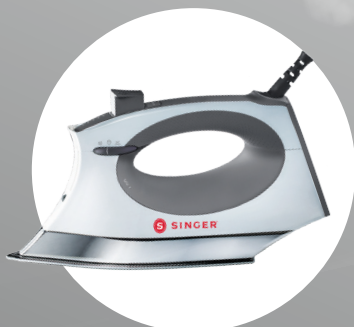

SINGER®

SteamCraft Plus

2 600 Watt

A#: 220429103 | B#: 220429108

Mintgrön/grå

Vit/grå

A#: 220432103 | B#: 220432108

Grå/grå

A#: 220431103 | B#: 220431108

Rosa/grå

A#: 220433103 | B#: 220433108

Röd/grå

A#: 220430103 | B#: 220430108

Strykjärnet SINGER® SteamCraft Plus har en **OnPoint-spets** som är speciellt utformad av och för de som syr för att enkelt komma åt att stryka runt knappar, ärmar och veck. En **digital display**, **3,7 metersladd** svängbar i alla riktningar, en **stor vattenbehållare** och **kraftig ångpuff** gör detta till det bästa strykjärnet för alla som syr.

3 100
Watt

Kraftig ångpuff

2 600 Watt ger proffsiga resultat

KERAMISK YTBEHANDLING

OnPoint-spets

För noggrann strykning kring knappar, på manschetter och veck

3
METER

Lätt att fylla på

Vattenbehållare utan spill

380
ml

Sladd 3,7 meter, svängbar i alla riktningar

Längre räckvidd

Stor vattenbehållare

300 ml för färre påfyllningar

AVKALKNING

Ångfunktion i vertikalt läge